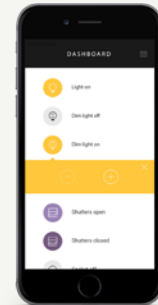

Op een warme zomerdag ben je al op kantoor, wanneer je beseft dat je de zonwering niet hebt neergelaten. Geen nood, **je laat de zonwering vanop afstand neer** en ... je geniet bij thuiskomst van een lekker koele woning.

Laat thuiskomen en in het donker door de tuin naar de achterdeur wandelen? Dat hoeft niet langer: **via je smartphone** kun je de tuinverlichting al aanzetten wanneer je nog om de hoek bent.

Wil je iedereen van het gezin laten weten dat het eten klaar is? Gebruik een knop om een door jou ingesteld **bericht naar de smartphone van je huisgenoten te sturen.**

De componenten van Niko connected switch

De gateway

De gateway maakt een **beveiligde verbinding** met het internet en koppelt zo je slimme schakelaars aan de app.

De slimme schakelaar

De slimme schakelaars **vervangen je oude schakelaars**. Je kunt ze ook uitbreiden met extra draadloze schakelaars. Via de gateway kun je je slimme schakelaars ook bedienen met je smartphone.

De app

Dankzij de app wordt je smartphone of tablet de **afstandsbediening voor je verlichting, rolluiken of zonwering**. Je downloadt hem gratis in de App Store (iOS) en in Google Play (Android).

De draadloze schakelaar