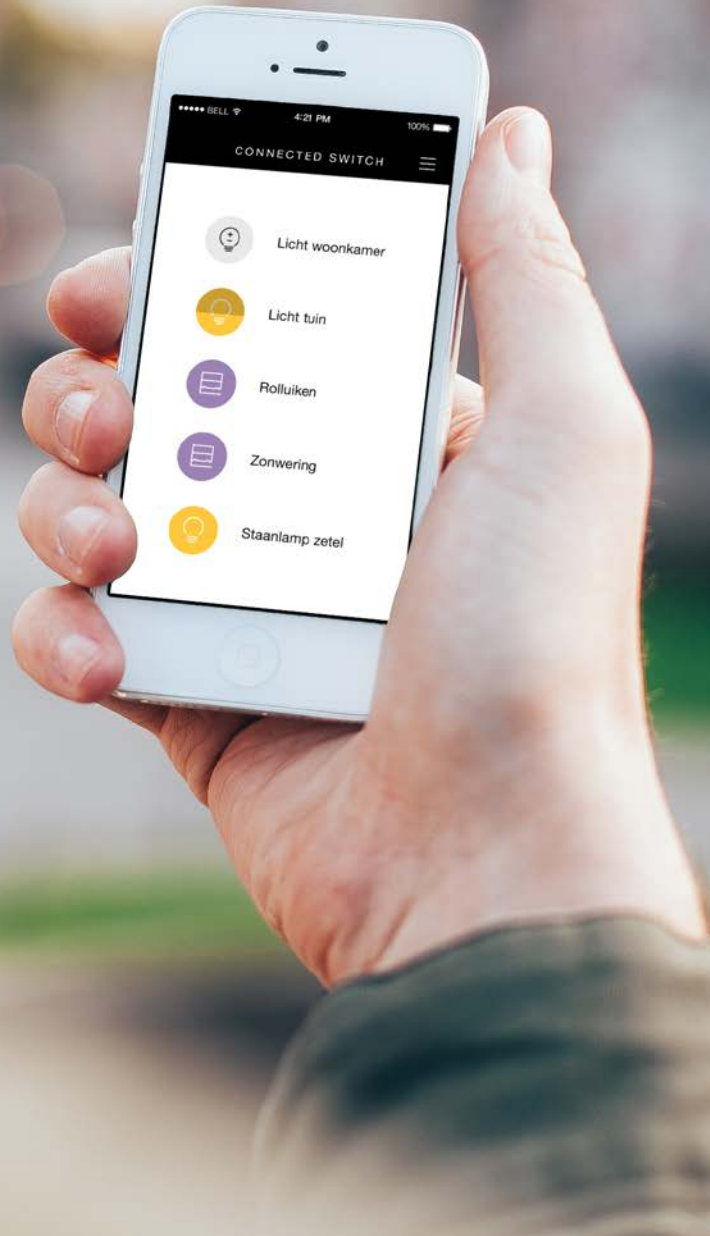

BELL 4:21 PM 100%

CONNECTED SWITCH

- Licht woonkamer
- Licht tuin
- Rolluiken
- Zonwering
- Staanlamp zetel